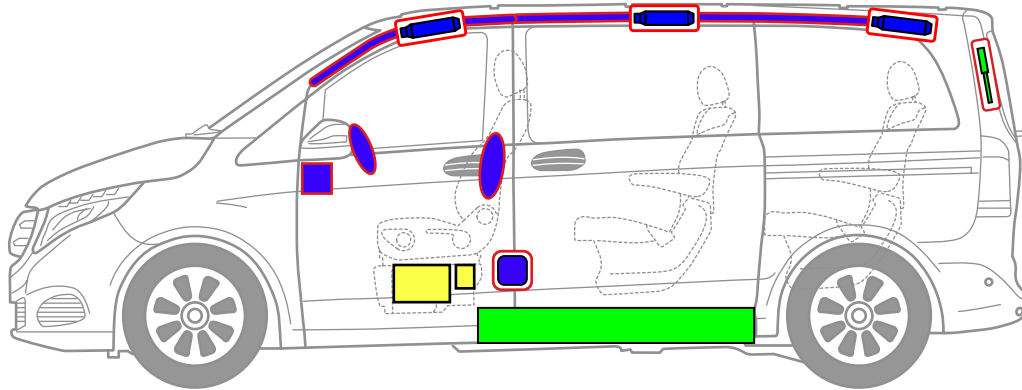

Mercedes-Benz

Vito Tourer / Mixto
Typ 447
ab 2014

- 1 Hauptbatterie
- 2 Zusatzbatterie
- 3 Sonderausstattung

Airbag

Gasgenerator

Gurtstraffer

Steuergerät
Rückhaltesysteme

Gasdruckdämpfer

Kraftstofftank

Batterie 12 V