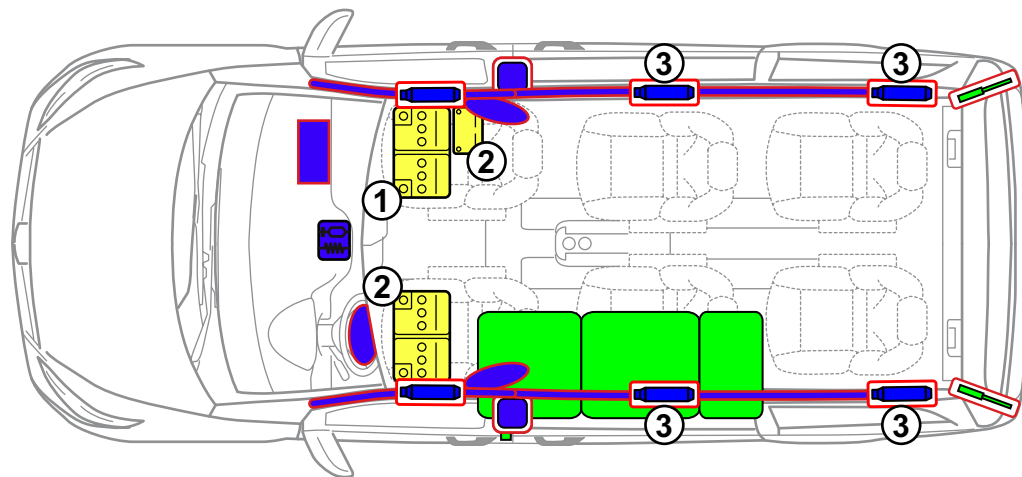

Mercedes-Benz

Vito Tourer / Mixto
Typ 447
ab 2014

- 1 Hauptbatterie
- 2 Zusatzbatterie
- 3 Sonderausstattung

Airbag

Gasgenerator

Gurtstraffer

Steuergerät
Rückhaltesysteme

Gasdruckdämpfer