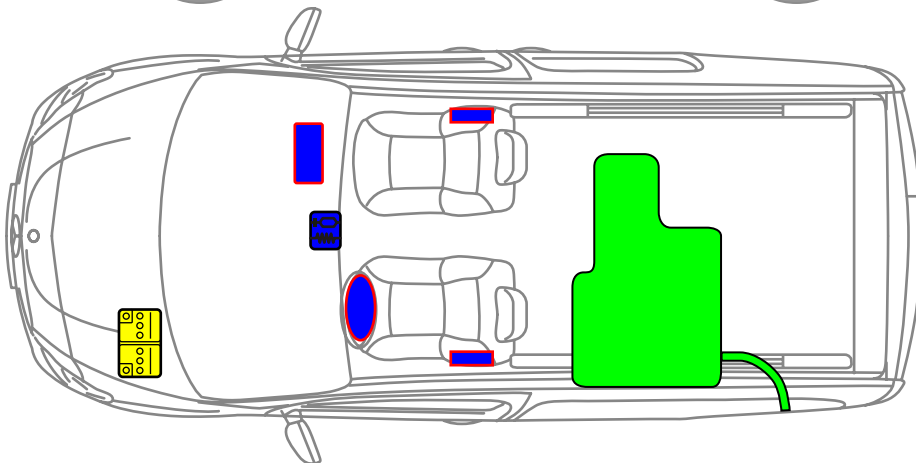

Mercedes-Benz

Citan Van
Typ 415
ab 2012

Airbag

Steuergerät
Rückhaltesysteme

Kraftstofftank

Batterie 12 V